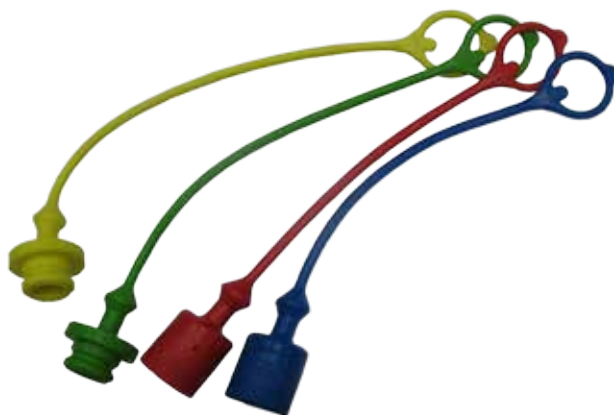

**FOR MQS-A (ISO A)**

**AND MQS-AP (ISO A UNDER PRESSURE) SERIES**

SIZE			PART NUMBER		MATERIAL	COLOUR
DN	inch	Size	Plug for female coupling	Cap for male coupling		
6.3	1/4"	-04	Q1A1B00R-04	Q1A0B00R-04	PVC	RED
			Q1A1B00Y-04	Q1A0B00Y-04	PVC	YELLOW
10	3/8"	-06	Q1A1B00R-06	Q1A0B00R-06	PVC	RED
			Q1A1B00Y-06	Q1A0B00Y-06	PVC	YELLOW
			Q1A1B00K-06	Q1A0B00K-06	PVC	BLACK
12.5	1/2"	-08	Q1A1B00R-08	Q1A0B00R-08	PVC	RED
			Q1A1B00B-08	Q1A0B00B-08	PVC	BLUE
			Q1A1B00G-08	Q1A0B00G-08	PVC	GREEN
			Q1A1B00Y-08	Q1A0B00Y-08	PVC	YELLOW
			Q1A1B00K-08	Q1A0B00K-08	PVC	BLACK
20	3/4"	-12	Q1A1B00R-12	Q1A0B00R-12	PVC	RED
			Q1A1B00Y-12	Q1A0B00Y-12	PVC	YELLOW
25	1"	-16	Q1A1B00R-16	Q1A0B00R-16	PVC	RED
			Q1A1B00Y-16	Q1A0B00Y-16	PVC	YELLOW

**Q1A5B00**

**Q1A4B00**

**PLUGS AND CAPS**

**FOR MQS-N (STANDARD SERIES)**

SIZE			PART NUMBER		MATERIAL	COLOUR
DN	inch	Size	Plug for female coupling	Cap for male coupling		
6.3	1/4"	-04	Q1A5B00R-04	Q1A4B00R-04	PVC	RED
			Q1A5B00B-04	Q1A4B00B-04	PVC	BLUE
			Q1A5B00G-04	Q1A4B00G-04	PVC	GREEN
10	3/8"	-06	Q1A5B00R-06	Q1A4B00R-06	PVC	RED
			Q1A5B00B-06	Q1A4B00B-06	PVC	BLUE
12.5	1/2"	-08	SEE PLUGS AND CAPS FOR ISO SERIES A			
20	3/4"	-12	Q1A5B00R-12	Q1A4B00R-12	PVC	RED
			Q1A5B00B-12	Q1A4B00B-12	PVC	BLUE
			Q1A5B00Y-12	Q1A4B00Y-12	PVC	YELLOW

**Q1A1B00**

**PLUGS**

**MQS-AF (PUSH-PULL)**

**AND MQS-AFP (PUSH-PULL UNDER PRESSURE)**

SIZE			PART NUMBER		MATERIAL	COLOUR
DN	inch	Size	Plug for female coupling			
10	3/8"	-06	Q1A1B00R-06	PVC	RED	
			Q1A1B00Y-06	PVC	YELLOW	
12.5	1/2"	-08	Q1A1B00R-08	PVC	RED	
			Q1A1B00B-08	PVC	BLUE	
			Q1A1B00G-08	PVC	GREEN	
			Q1A1B00Y-08	PVC	YELLOW	
			Q1A1B00K-08	PVC	BLACK	
			Q1A1B00H-08	PVC	WHITE	
6.3	1/4"	-04	Q1A1B00R-04	PVC	RED	
			Q1A1B00Y-04	PVC	YELLOW	
20	3/4"	-12	Q1A1B00R-12	PVC	RED	
			Q1A1B00Y-12	PVC	YELLOW	
25	1"	-16	Q1A1B00R-16	PVC	RED	
			Q1A1B00Y-16	PVC	YELLOW	